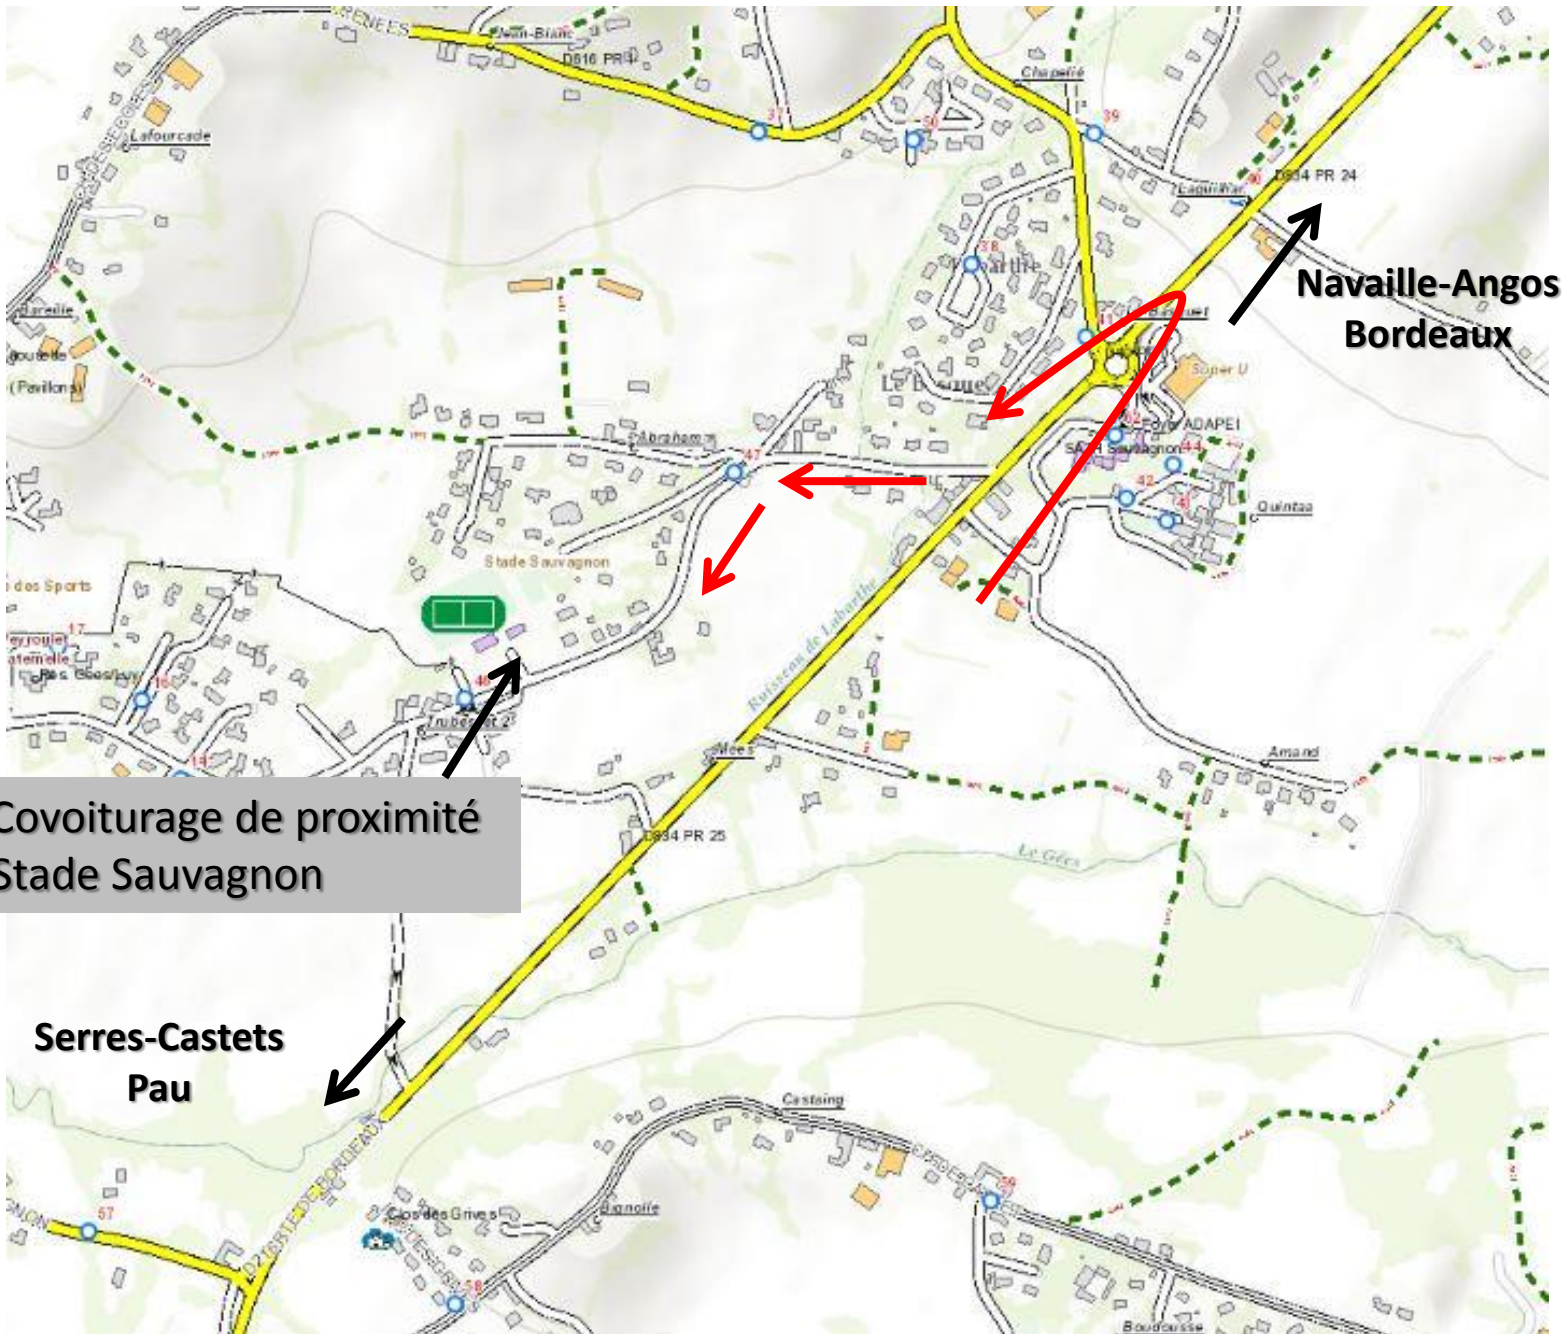

SDIS64_WEB Rechercher une adresse ou

Garlin
Bordeaux

Adresse CIS :
Rue du Bourg Navaille-angos

Serres-Castets
Pau

CIS

Guidage vers P1,
Puis vers P2

P2 60/70 VL
Arrière complexe
sportif

P1 suite

P1
60 VL

SP Guidage

D 834

Navailles-
Angos

Navaille-Angos
Bordeaux

Parking Covoiturage de proximité
Stade Sauvagnon

Serres-Castets
Pau